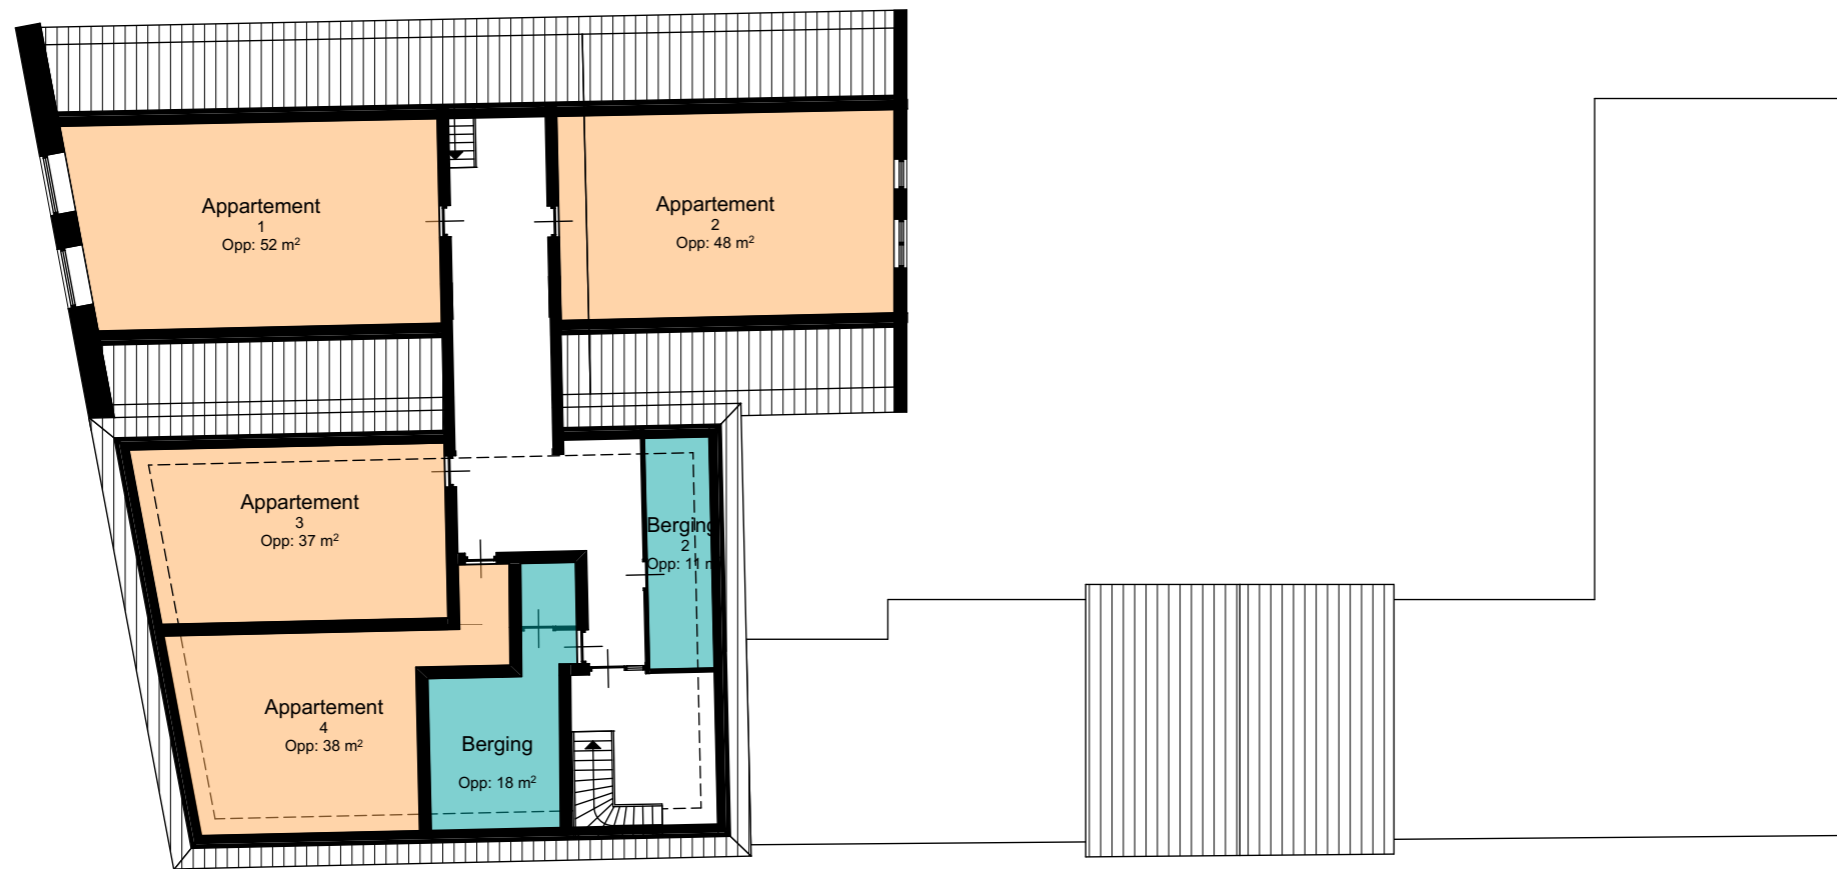

ARCHITECTEN

postbus 6050 | 7401 JB Deventer | 0570 613 291 | info@im-architecten.nl | www.im-architecten.nl

BIEB BRINK 70

OPDRACHTGEVER VBN VASTGOED

4E VERDIEPING

SCHAAL
1:200

FORMAAT
A3 420x297

FASE
SO

TEK
NS

CAD
ArchiCAD

DATUM
04-07-2018

839

S-104