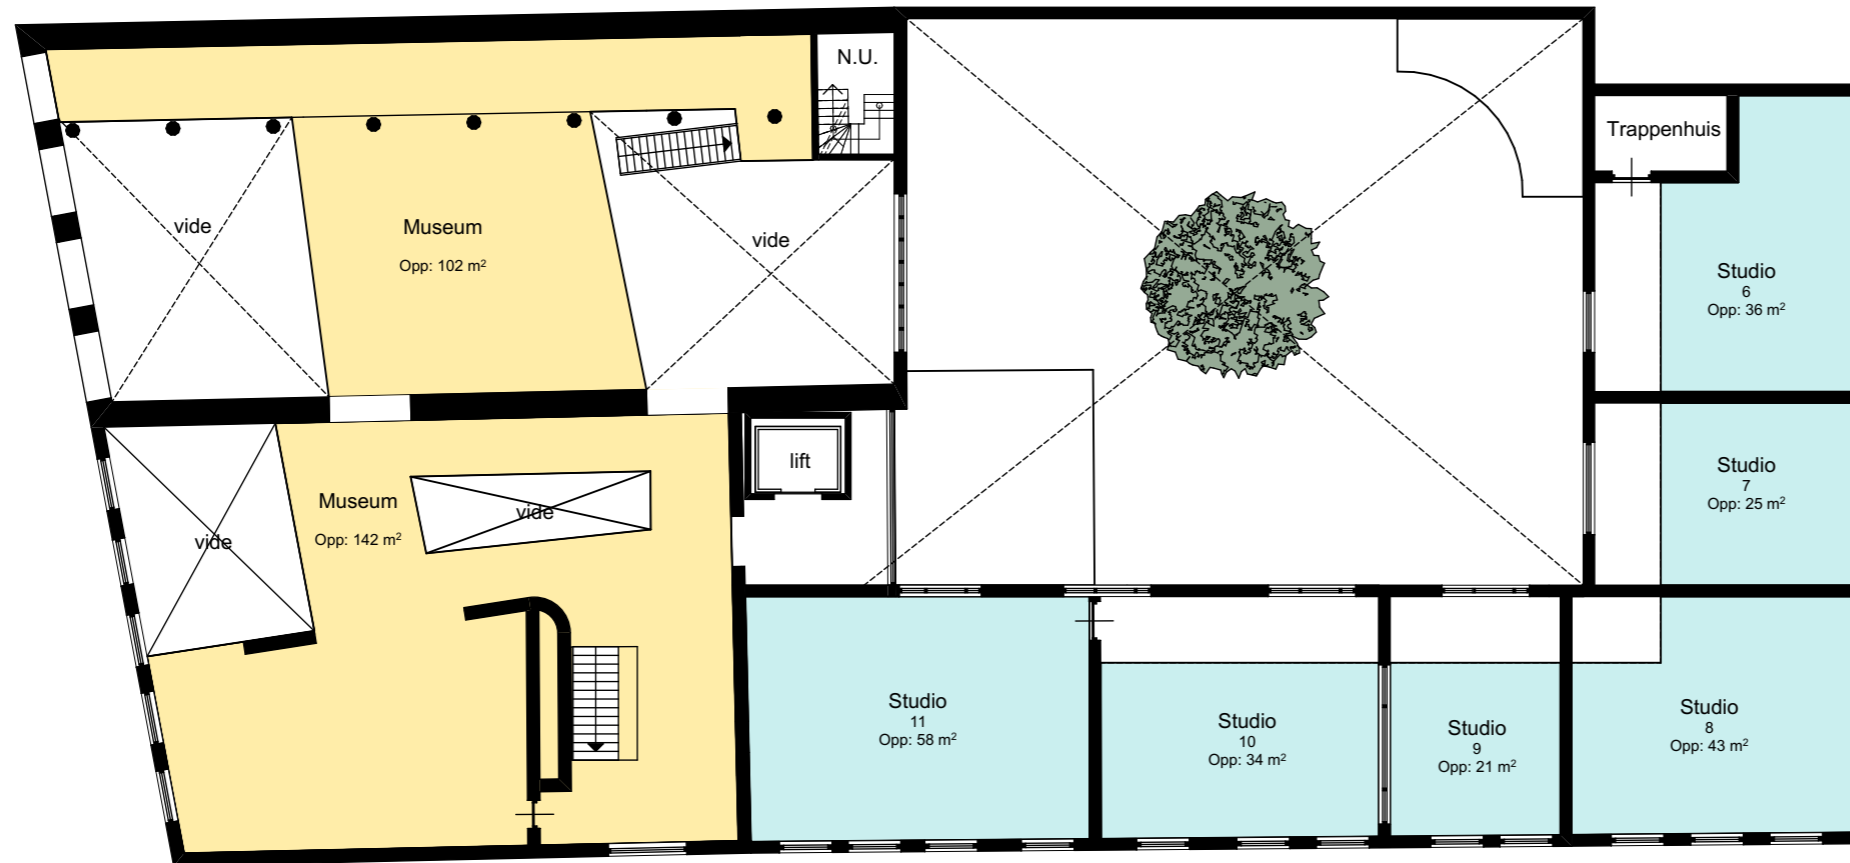

ARCHITECTEN

postbus 6050 | 7401 JB Deventer | 0570 613 291 | info@im-architecten.nl | www.im-architecten.nl

BIEB BRINK 70

OPDRACHTGEVER VBN VASTGOED

SCHAAL
1:200

FORMAAT
A3 420x297

FASE
SO

TEK
NS

CAD
ArchiCAD

DATUM
04-07-2018

1E VERDIEPING

839

S-101