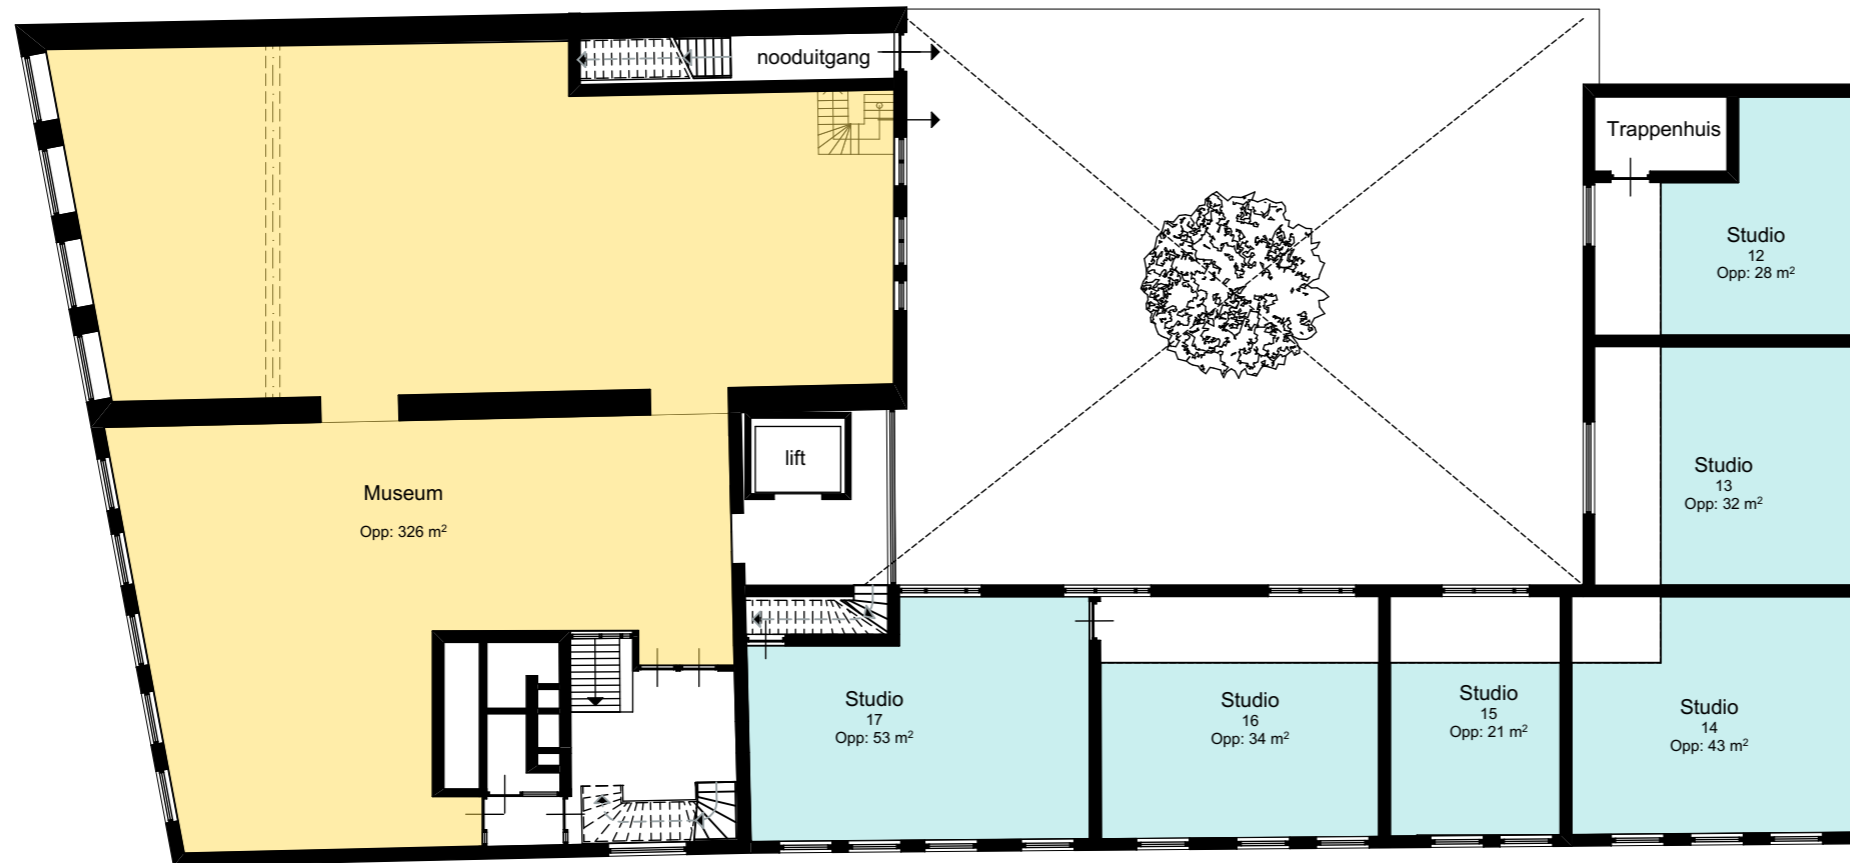

ARCHITECTEN

postbus 6050 | 7401 JB Deventer | 0570 613 291 | info@im-architecten.nl | www.im-architecten.nl

BIEB BRINK 70

OPDRACHTGEVER VBN VASTGOED

SCHAAL
1:200

FORMAAT
A3 420x297

FASE
SO

TEK
NS

CAD
ArchiCAD

DATUM
04-07-2018

2E VERDIEPING

839

S-102