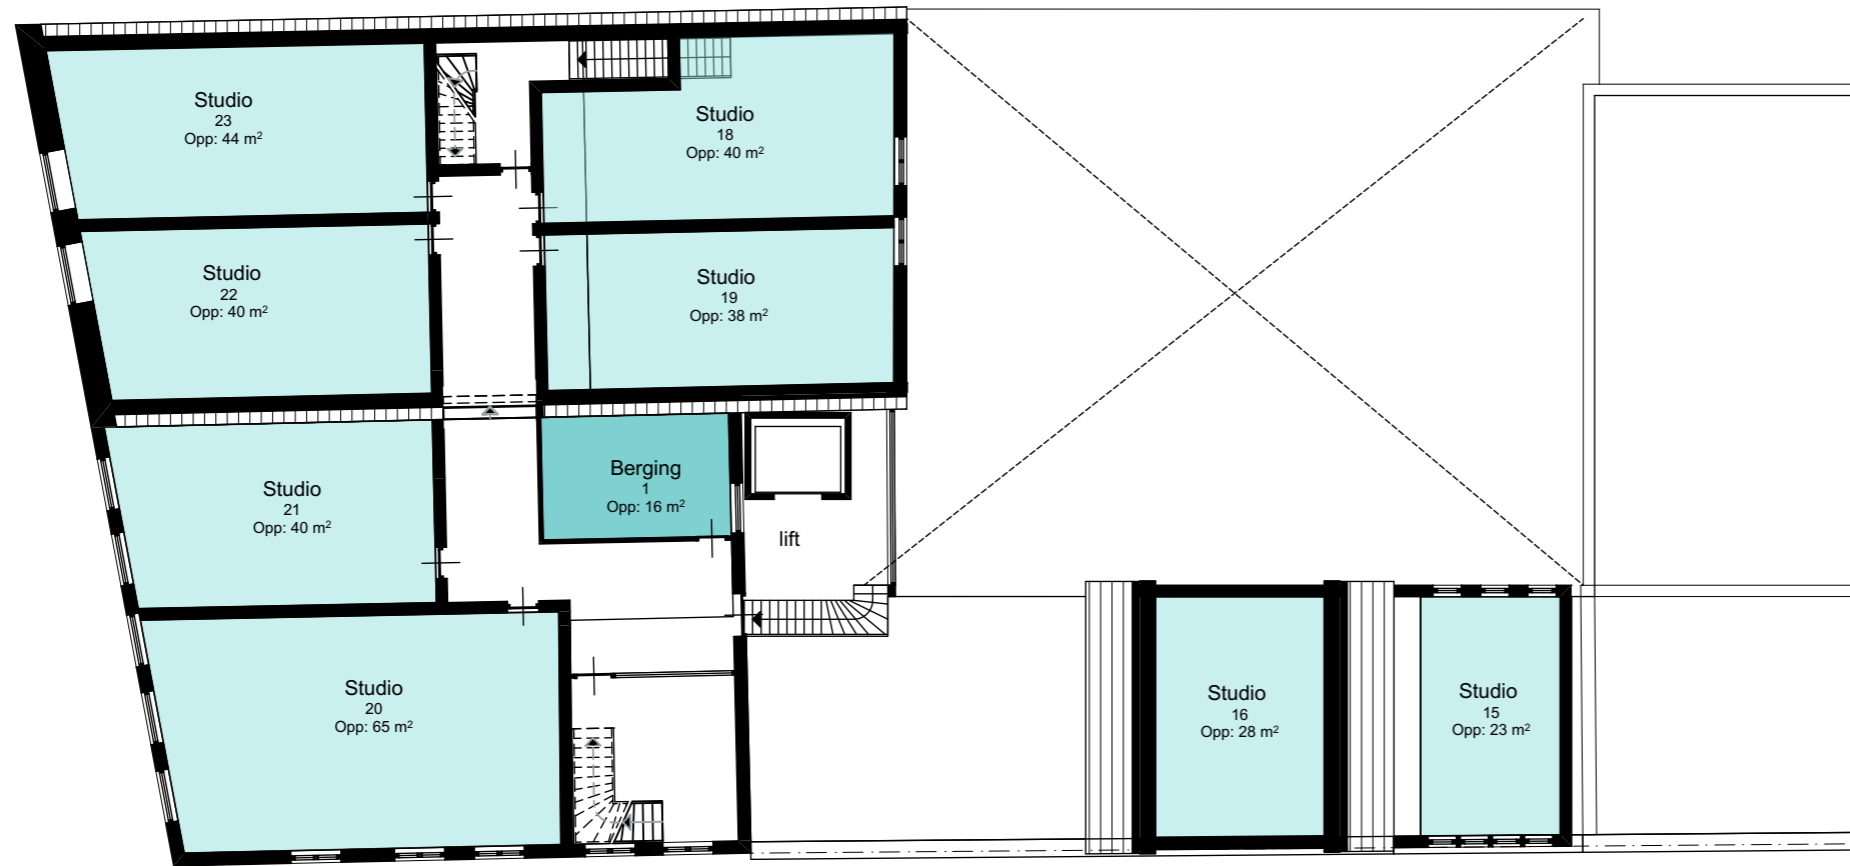

ARCHITECTEN

postbus 6050 | 7401 JB Deventer | 0570 613 291 | info@im-architecten.nl | www.im-architecten.nl

BIEB BRINK 70

OPDRACHTGEVER VBN VASTGOED

3E VERDIEPING

SCHAAL
1:200

FORMAAT
A3 420x297

FASE
SO

TEK
NS

CAD
ArchiCAD

DATUM
04-07-2018

839

S-103